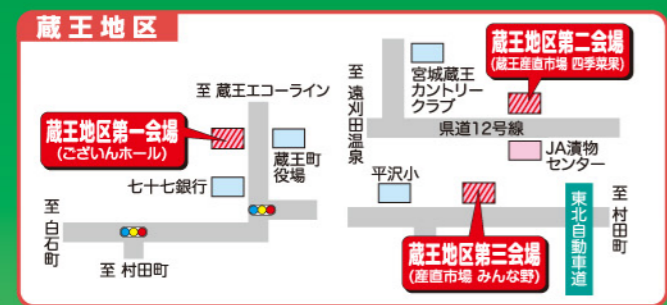

第17回

JAみやぎ仙南フェスティバル

～食と農未来につなぐ農協祭～

児童生徒作品展(図画・書道)

青年部・女性部コーナー

楽しいステージ
イベントも満載!

地場産品即売コーナー

お楽しみ抽選会!

農機具展示コーナー

たくさんの
ブースが出店!

農産物共進会

詳しくは裏面をご覧ください▶▶▶

実りの秋を迎え、今年も各地区で農協祭を盛大に開催致します! 上記以外にも内容盛りだくさんですので、ご家族、ご近所、ご友人お誘い合わせの上、ぜひお越し下さい!!

ざおう

開催日 **10月18日** 土 **10月19日** 日
9:00~16:00 9:00~15:00

会場 ●ございんホール 構内特設会場
●蔵王産直市場 四季菜果 ●産直市場 みんな野

かわさき

開催日 **10月25日** 土 **10月26日** 日
9:00~15:00 9:00~15:00

会場 ●川崎地区事業本部 構内特設会場

しばた

開催日 **11月1日** 土 **11月2日** 日
9:00~16:00 9:00~15:00

会場 ●JAみやぎ仙南本店構内特設会場

むらた

まるもり

しろいし

開催日 **11月8日** 土 **11月9日** 日
(白石地区) 9:00~16:00 (角田地区) 9:00~15:30 9:00~15:00

会場 ●ホワイトキューブ構内特設会場 ●白石地区事業本部構内特設会場 ●角田地区 (総合営農センター) ●総合営農センター構内特設会場

かくだ