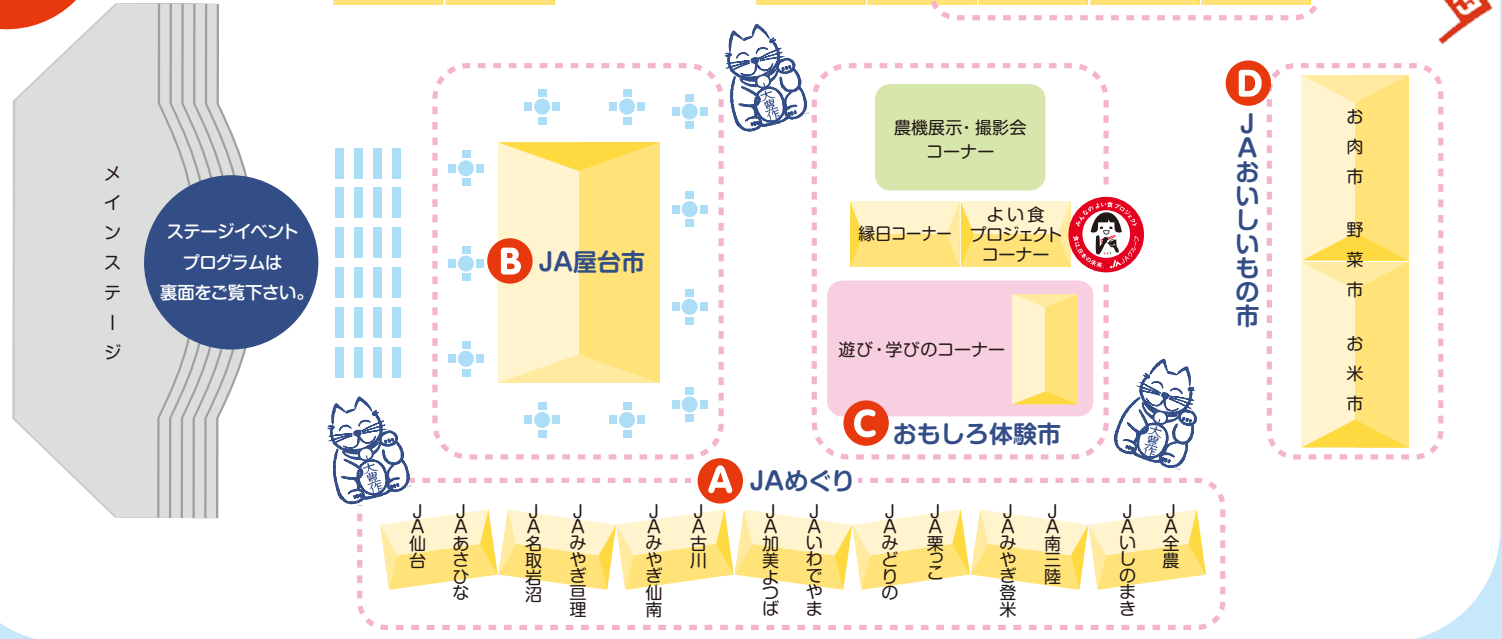

# いいもの フェスタ

7/12(土)  
10:00~16:00  
7/13(日)  
10:00~15:00

in 勾当台公園(市民広場)

【オープニングセレモニー】

両日とも先着100名様に  
「いいものフェスタお買い物券」プレゼント!

※お買い物券はいいものフェスタ販売ブースにて当日限りご利用可能です。つり銭は出ませんのでご了承ください。

- 主催：JAグループ宮城「県産県消」推進協議会（県下JA、JA宮城中央会、JA共済連宮城、農林中央金庫仙台支店、JA全農みやぎ、全農関連会社）
- 後援：宮城県 仙台市 みやぎ生活協同組合 河北新報社 TBC東北放送 仙台放送 NHK東北放送 NHK仙台放送局
- 協賛：仙台牛銘柄推進協議会 宮城野豚銘柄推進協議会 宮城米マーケティング推進機構 宮城県園芸作物ブランド化推進協議会 JA全農北日本くみあい飼料株式会社 全農物流株式会社 石巻埠頭サイロ株式会社 キリンビールマーケティング株式会社 宮城県農業法人協会
- 協力：早寝・早起き・朝ごはん実行委員会 in 宮城

会場  
MAP

県内JAの特産品や加工品

JAめぐり

県内JAをお散歩しながらめぐり、お買い物しよう！  
JAならではの新しい味覚に出会えるかも！

県内JAの特産品や加工品をPR・販売をするブースです。  
県内JAをめぐるイメージのテント展開となっています。

2日間限定でOPEN!!

JA屋台市

宮城県内産農畜産物を使用したオリジナル飲食ブース。